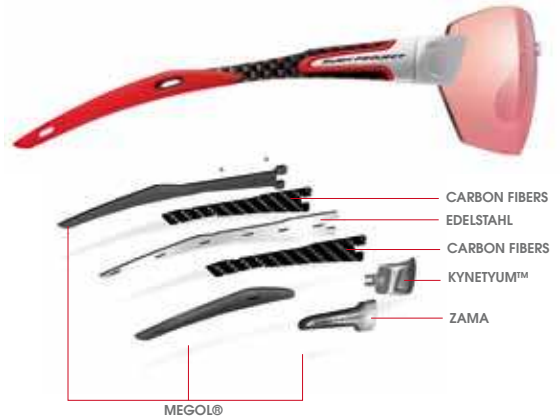

karbonEye

EYE SIZE DBL TEMPLE 133 — 131 - H 47 BASE 6
 FEATURES Nasensteg einstellbar, mit Clip On verglasbar
 MATERIAL Rahmen Edelstahl. Carbon Folie, Kynetyum GEWICHT 35 g

WHITE CARBON
 SP 05 09 19 Laser Black
 274,90 € SP 05 81 19 ImpactX™
 329,90 € Photochromic Clear

CARBON / RED
 SP 05 84 14 M ImpactX™
 329,90 € Photochromic Red

GOLF CARBON
 SP 05 01 14 Golf 100™
 279,90 €

ZUBEHÖR
 CLIP ON
 METALL MIT GUMMIÜBERZUG
 Patentierte Quick Insert™
 Adapter-Technologie.
 FR 05 00 00 69,90 €