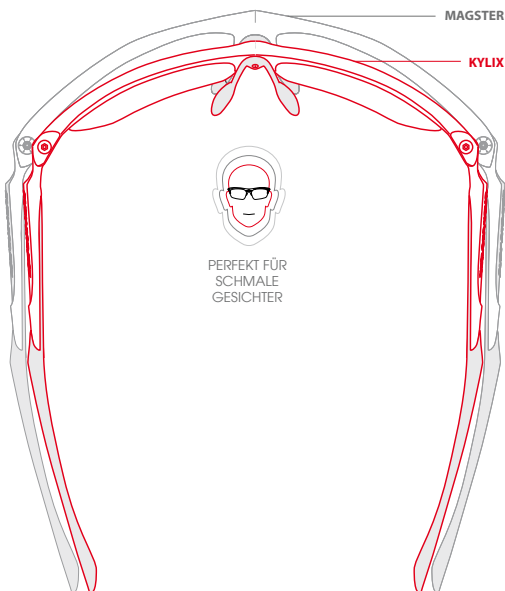

WHITE VELVET
 SP 16 38 58 Multilaser Red

RASPBERRY
 SP 16 38 03 Multilaser Red

FROZEN BROWN
 SP 16 46 29 Laser Brown

FROZEN ASH
 SP 16 09 87 Laser Black
 SP 16 81 87 ImpactX™ Photochromic Clear

BLACK GLOSS
 SP 16 10 42 Smoke Black

ZUBEHÖR KYLIX und KYLIX XY

CLIP ON RANDLOS
 -7 / +5 Dioptrien
 Adapter mit patentierter
 Quick Insert™ Technologie

69,90 € FR 70 00 00

WECHSELGLÄSER KYLIX

IMPACTX™

LE 16 81 03
 ImpactX™
 Photochromic Clear