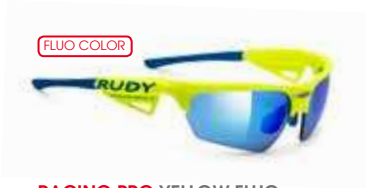

EYE SIZE DBL TEMPLE 67□16 — 126 - H 41 **BASE** 8
FEATURES Bügelenden und Nasensteg einstellbar
 Direkt oder mit Clip On verglasbar
MATERIAL Grilamid **GEWICHT** 33 g

noyz

RACING PRO YELLOW FLUO
 SP 04 39 67 ORC Multilaser Blue
 159,90 €

RACING PRO WHITE
 SP 04 81 69 ORC ImpactX™ Photochromic Clear
 174,90 €

RACING PRO Yvonne van Vlerken
 SP 04 81 69 YV ImpactX™ Photochromic Clear
 184,90 €

RACING WHITE
 SP 04 84 69 RC ImpactX™ Photochromic Red
 169,90 €

GOLF MATTE BLACK
 SP 04 85 06 ImpactX™ Photochromic Golf
 169,90 €
 SP 04 01 06 Golf 100™ + Racing Red™
 154,90 €

SAILING WHITE PEARL
 SP 04 86 69 A ImpactX™ Polarized Photochromic Grey
 259,90 €

SAILING MATTE BLACK
 SP 04 86 06 A ImpactX™ Polarized Photochromic Grey
 259,90 €